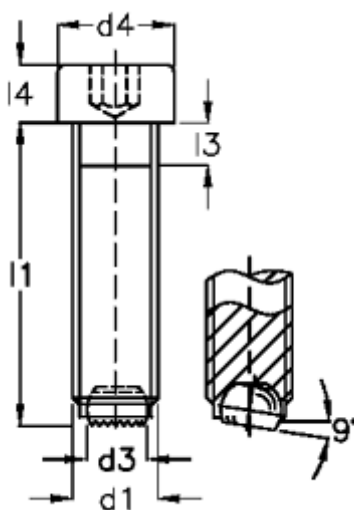

Varenummer: 2092767011C
Beskrivelse: E+G Kuglespændeskruer
GN 606-M10-60-VRN

Mål

$d1$	= M10
$d2$	= 7.0
$d3$	= 6.0
$d4$	= 16
Indvendig sekskant	= 8.0
$l1$	= 60
$l3$	= 4.5
$l4$	= 10